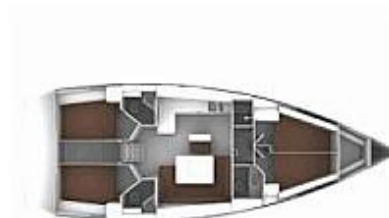

## Характеристики яхты

### Paola / Bavaria Cruiser 46 (2020 **Solar panels 2x180W** )