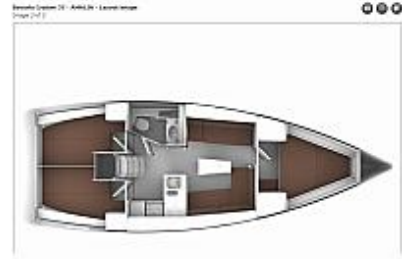

Характеристики яхты Amalia / Bavaria 37 Cruiser (2020)

Общие сведения

Назва..	Amalia	Тип	Парусная яхта
Модель	Bavaria 37 Cruiser	Год	2020
База	Sukošan / D-Marin Dalmacija Marina (Croatia)	Обслуживание	Без команды

Описание модели

Длина	11.20 m	Каюты	3	Площадь парусности	-
Ширина ..	3.80 m	Туалет / Ду..	1	Генуя	-
Осадка	1.95 m	Двигатель	Volvo 28 HP	Площадь парусности	67.00 m2
Водоизмещен..		Запас топлива	150.00 l	Официальное п..	-
Коэк	7 (6+1)	Запас воды	360.00 l		-

Equipment:
Bimini, Sprayhood, Bow thruster, Steering wheel (2), Teak cockpit, Cockpit shower, Autopilot, Hot water, Wind instruments, Cockpit table, VHF, Refrigerator x3 (true), Electric anchor, Depth&speed indicator, Bathing platform with shower, GPS plotter in cockpit